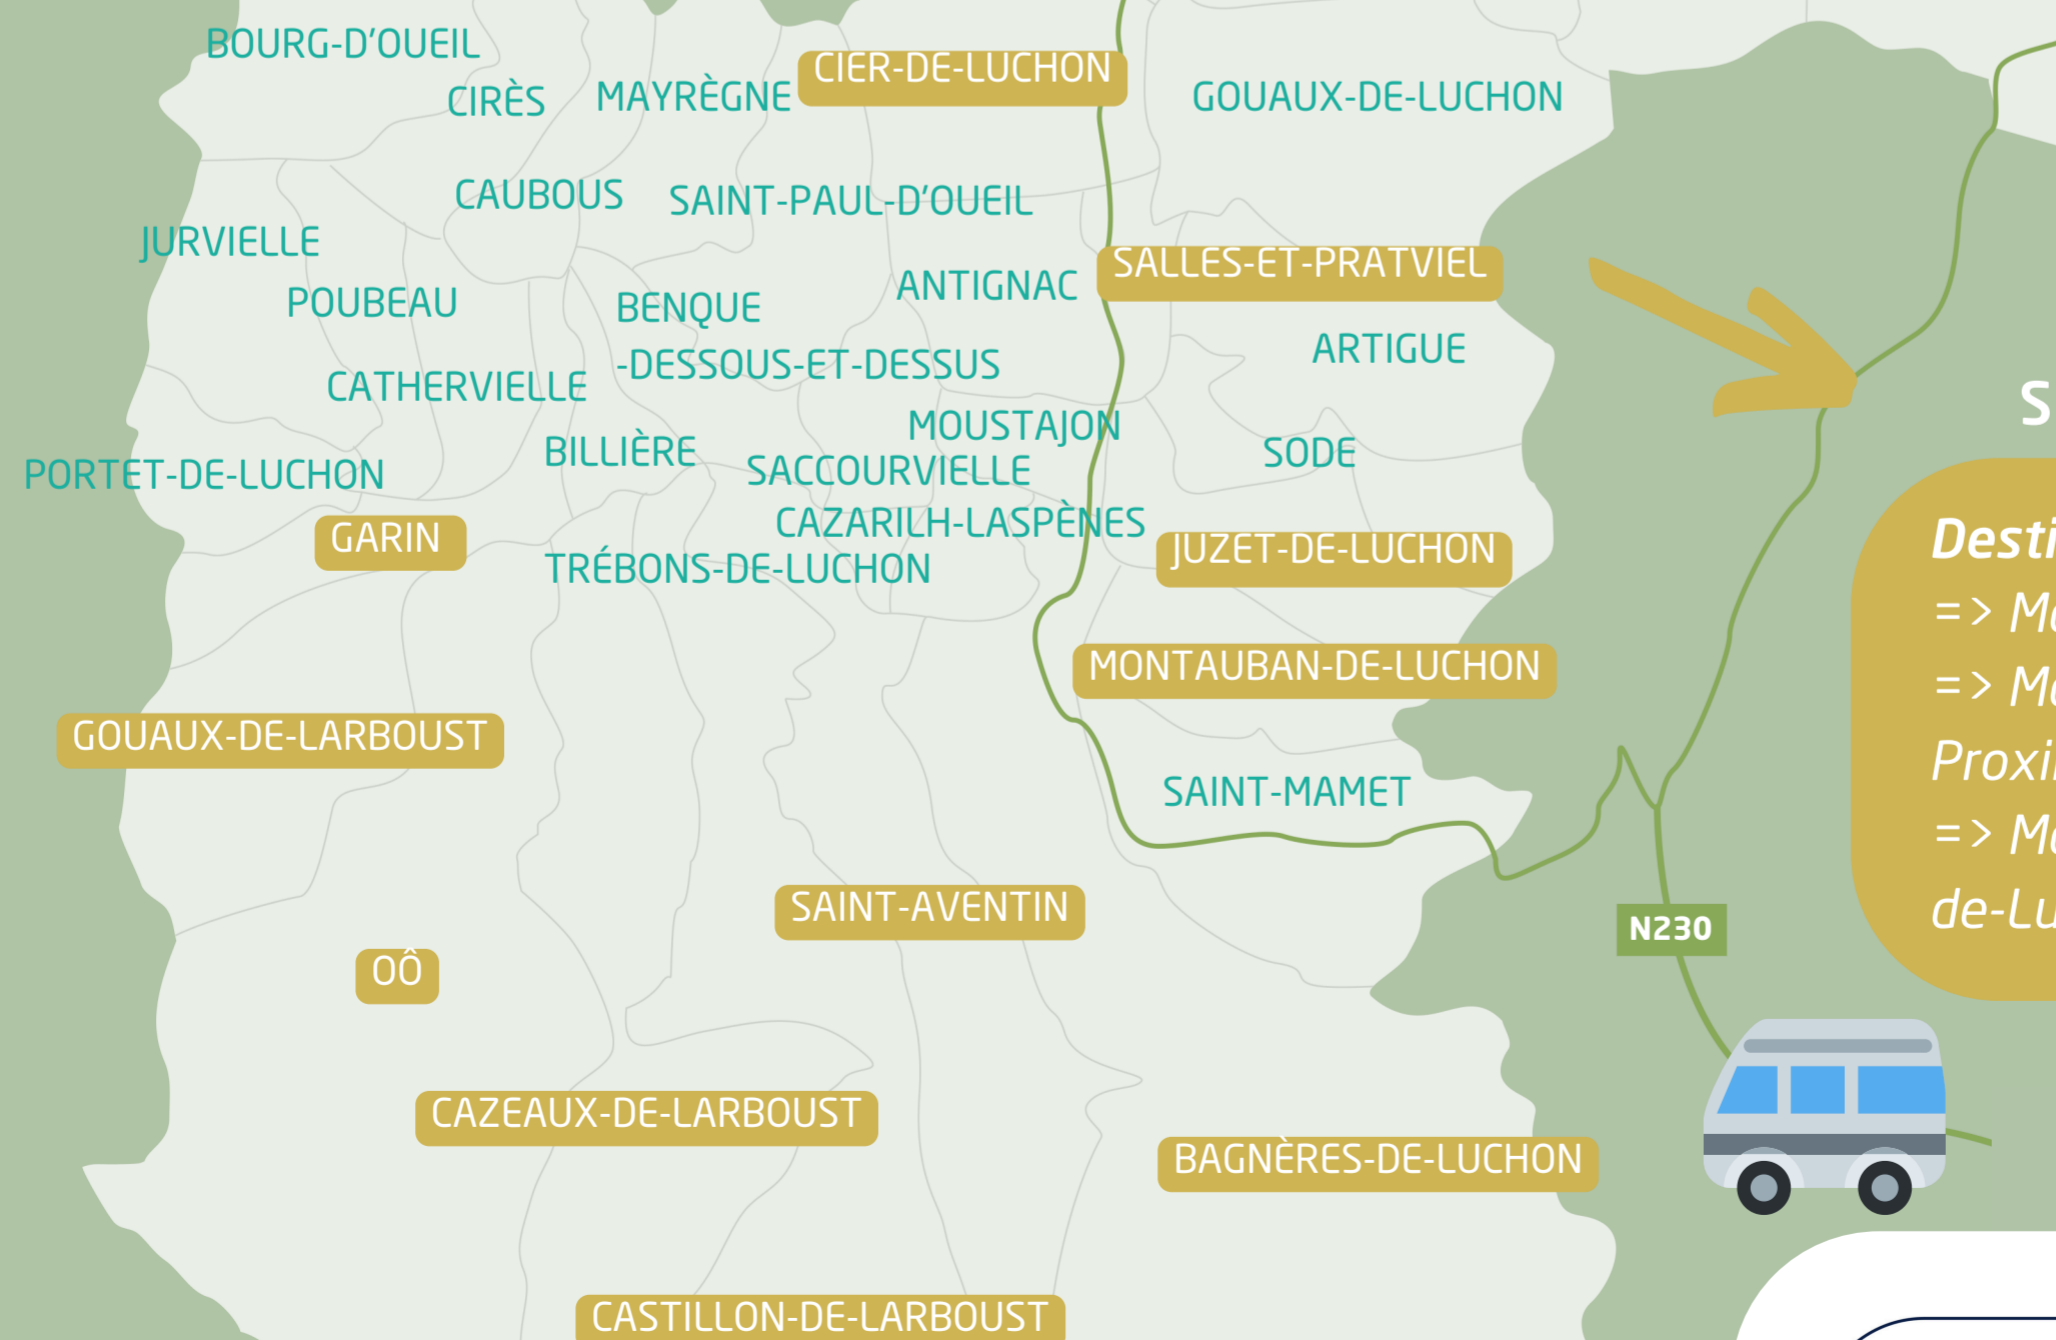

MA COMMUNE ? MA DESTINATION !

TRANSPORT À LA DEMANDE

Réservez - Voyagez - Profitez !

OUVERT À TOUS

SECTEUR HAUT-COMMINGES

Destination :

=> *Marché de Montréjeau*

SECTEUR SAINT-BÉATAIS

Destinations :

- => *Cierp-Gaud (marché)*
- => *ZA Cierp-Gaud Les Pradettes*
- => *Marignac (Maison de Santé)*
- => *Saint-Béat-Lez (centre, marché, Maison Départementale de Proximité, Maison de Santé)*
- => *Chaum (cabinet de kinésithérapie)*

SECTEUR HAUT-COMMINGES

Destination :

=> *Marché de Saint-Gaudens*

SECTEUR LUCHONNAIS

Destinations :

- => *Marché de Bagnères-de-Luchon*
- => *Maison Départementale de Proximité*
- => *Maison médicale de Montauban-de-Luchon*