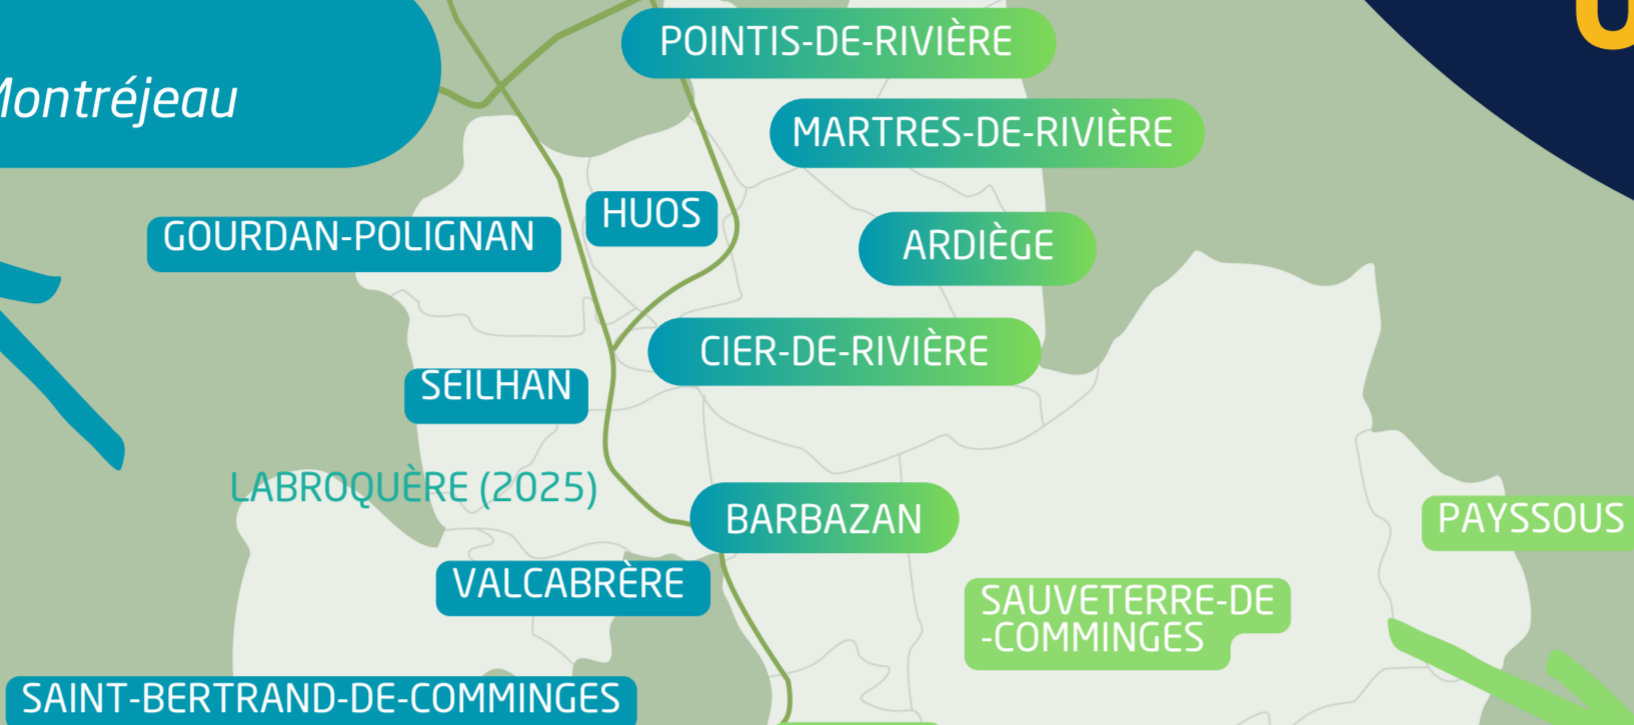

MA COMMUNE ? MA DESTINATION !

TRANSPORT À LA DEMANDE

Réservez - Voyagez - Profitez !

OUVERT À TOUS

SECTEUR HAUT-COMMINGES

Destination :

=> *Marché de Montréjeau*

SECTEUR SAINT-BÉATAIS

Destinations :

- => *Cierp-Gaud (marché)*
- => *ZA Cierp-Gaud Les Pradettes*
- => *Marignac (Maison de Santé)*
- => *Saint-Béat-Lez (centre, marché, Maison Départementale de Proximité, Maison de Santé)*
- => *Chaum (cabinet de kinésithérapie)*

SECTEUR HAUT-COMMINGES

Destination :

=> *Marché de Saint-Gaudens*

SECTEUR LUCHONNAIS

Destinations :

- => *Marché de Bagnères-de-Luchon*
- => *Maison Départementale de Proximité*
- => *Maison médicale de Montauban-de-Luchon*